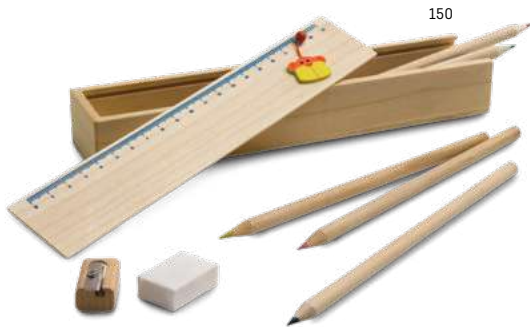

Croco 91746

- Κουτί από χαρτόνι με 12 ξύλινες ξυλομπογιές.
- $\uparrow$: 90 x 180 x 9 mm **DUV, PDP, SCR**

Coloured 91747

- Κουτί από χαρτόνι με 12 ξύλινες ξυλομπογιές.
- $\uparrow$: 90 x 90 x 9 mm **DUV, SCR, PDP**

Bird 91750

- Κουτί από χαρτόνι με 6 ξύλινες ξυλομπογιές.
- $\uparrow$: 45 x 90 x 9 mm **PDP, DUV, SCR**

Eagle 91754

- Χάρτινο κουτί με 6 χρωματιστές μπογιές.
- $\uparrow$: 53 x 92 x 9 mm **DUV, SCR, PDP**

Cylinder 91752

- Κυλινδρικό κουτί από χαρτόνι με 12 ξύλινες ξυλομπογιές.
- $\uparrow$: Ø35 x 97 mm **STI, PDP, SCR**

Rols 91751

- Κουτί από χαρτόνι και πλαστικό κυλινδρικό ακόνισμα με 6 ξύλινες ξυλομπογιές.
- $\uparrow$: Ø26 x 106 mm **STI, PDP, SCR**

Memling 91767

- Κουτί με 6 ξύλινα μολύβια φθορισμού.
- $\uparrow$: 90 x 10 x 48 mm **SCR**

Doodle 91756

- Σετ σχεδίων σε ξύλινο κουτί. Περιλαμβάνει χάρακα 20 cm, 6 μολύβια χρωματισμού, 1 μολύβι γραφίτη, ξύστρα και γόμα.
- $\uparrow$: 220 x 43 x 32 mm **LSR, PDP, SCR**

Μεγάλο μέγεθος:
Ø22 mm

Parrot 91940

- Χάρτινο κουτί με 4 χρωματιστά ξυλάκια κιμωλίας.
- $\uparrow$: Κιμωλία: Ø22 x 106 mm | Κουτί: 98 x 109 x 26 mm
- **DUV, SCR**