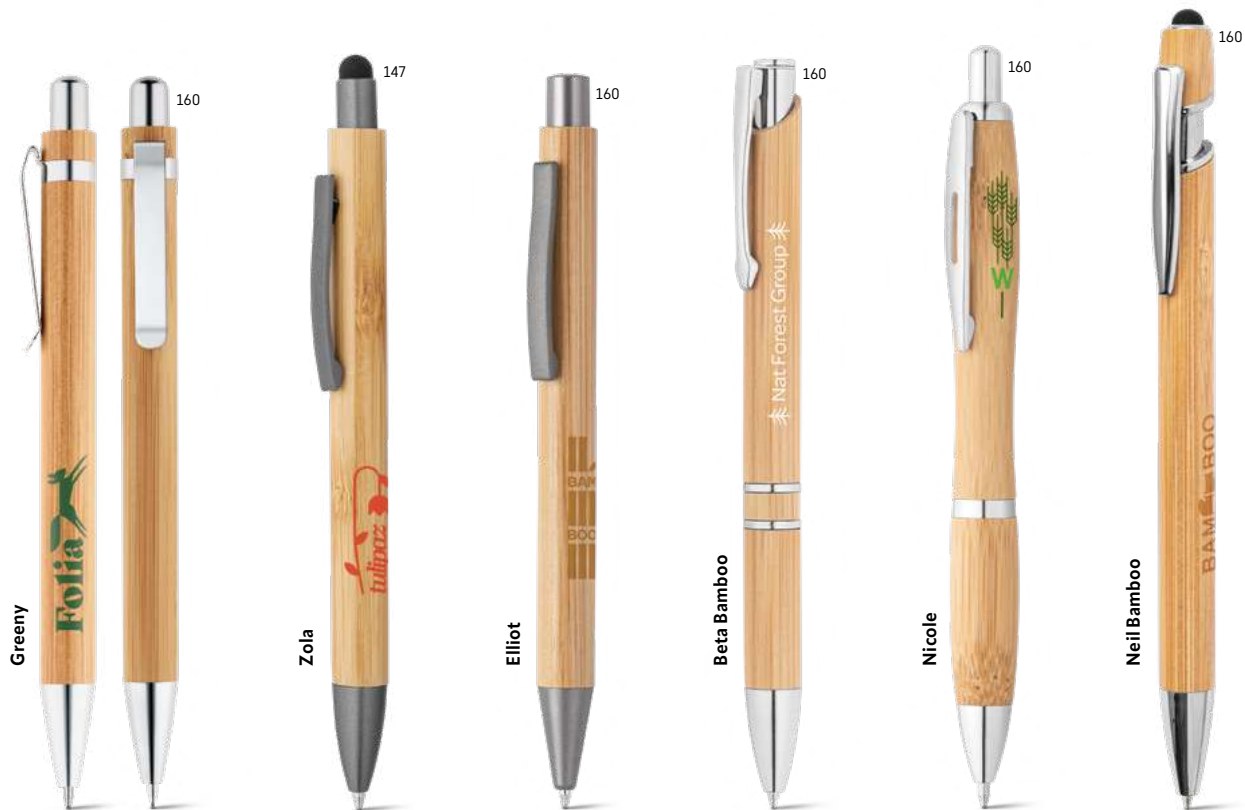

Kuma 81013

 Μπαμπού στυλό με αντιολισθητική λαβή, κλιπ και χρωματιστά στοιχεία από ίνες σίτου και ABS.
 Ø11 x 142 mm  PDP, DUV, LSR

Goya 91795

 Στυλό από φελλό με κλιπ και χρωματιστά στοιχεία σε ίνες άχρου σιταριού και PP. Μπλε μελάνι.
 Ø11 x 140 mm  LSR, PDP

Απολαύστε την αίσθηση της γραφής με ένα άγγιγμα κομψότητας και σεβασμού προς το περιβάλλον

Greeny 81162

-  Σετ στυλό μπαμπού και μηχανικό μολύβι, με μύτη 0,7. Παραδίδεται σε χάρτινο κουτί δώρου από χαρτί κραφτ, κατασκευασμένο από πιστοποιημένο υλικό FSC™ και άλλα ελεγχόμενα υλικά.
-  \updownarrow Ø11 x 138 mm | Θήκη: 171 x 53 x 23 mm
-  **DUV, LSR, PDP, SCR**