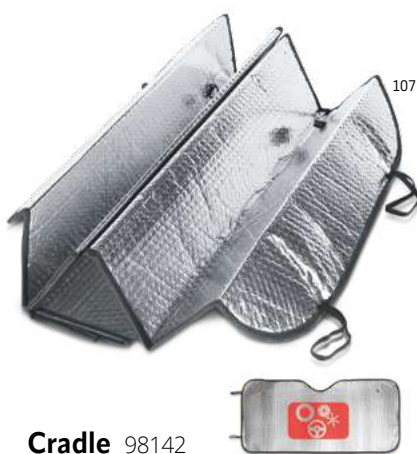

 Σκίατρο αυτοκινήτου από πολυεστέρα 210D με δύο κυκλικές επιφάνειες διαμέτρου 65 cm. Αυτό το καινοτόμο σχήμα είναι ιδανικό για τις πιο ζεστές μέρες. Διατίθεται σε τσάντα από πολυεστέρα 210D, η οποία είναι στρογγυλή για εύκολη αποθήκευση.
 1500 x 700 mm  TRS, TXP, TRD, SCR