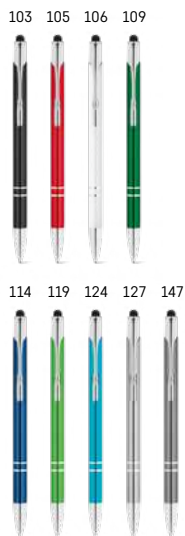

↕ Ø9 x 135 mm / **DUV** LSR

Neil 91799

Στυλό με μπτίλια από ανακυκλωμένο αλουμίνιο (100% rAL), με άκρη αφής στο πάνω μέρος του στυλό. Μπλε μελάνι.

↕ Ø10 x 143 mm / **PDP** LSR

Galba 91849

Στυλό αλουμινίου με μύτη αφής και κλιπ. Διατίθεται σε μεγάλη γκάμα χρωμάτων. Μπλε μελάνι.