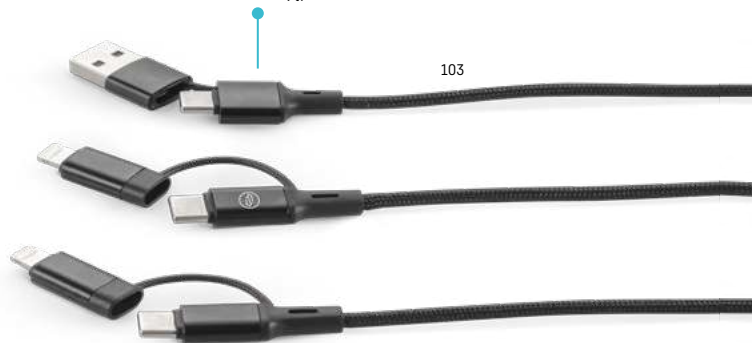

Περιλαμβάνει: επιπλέον μαγνητική λαβή, καλώδιο USB-A / USB-C

Αναδιπλωμένο: 70 x 70 x 25 mm | Κουτί: 110 x 90 x 36 mm

LSR, PDP

103

92570
Yangon
0.95

92574
Newcastle bag
0.107

Δύο έξοδοι USB-C που σας επιτρέπουν να φορτίσετε 2 συσκευές USB-C ταυτόχρονα