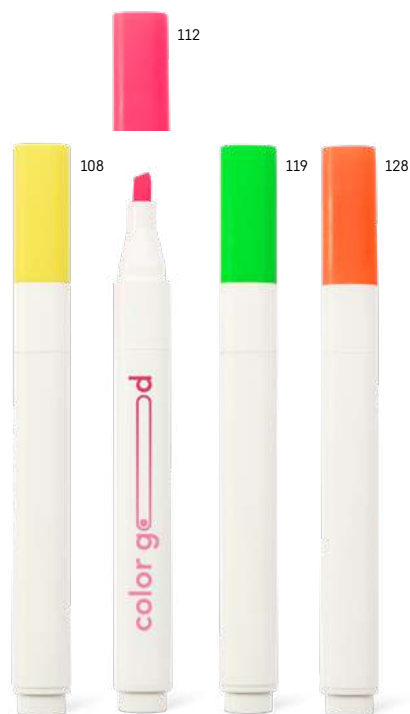

Harrison 91984

Μαρκαδόρος PP με ματ φινίρισμα. Έχει λευκό σώμα και καπάκι που ταιριάζει με την γραφή του μαρκαδόρου.

📏 120 x 12 mm DUV, PDP