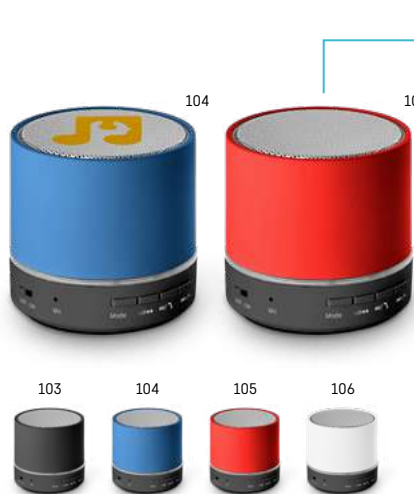

📏: Ø70 x 52 mm | Κουτί: 90 x 72 x 62 mm / **PDP**, LSR

113

Teds 97208

- Φορητό ηχείο με απλό σχεδιασμό, ελαστικό φινιρίσμα και υφασμάτινη σίτα. Διαθέτει λαβή για εύκολη ανάρτηση ή μεταφορά και αντιολισθητικά πόδια από σιλικόνη. Τα 2 εσωτερικά ηχεία παρέχουν καθαρότερο, πιο καθηλωτικό ήχο • ABS; Υφασμα | BT v4.2 | Ηχητική ισχύς: 6 W (2 x 3 W) | 1.200 mAh | Κατά προσέγγιση αυτονομία: 4 ώρες | Είσοδος: microUSB-C (5W); microSD; 3,5 mm | Hands-free; Ραδιόφωνο FM | Περιλαμβάνει: Καλώδιο USB-A / microUSB; Καλώδιο ήχου 3,5 mm
- 📏: 160 x 120 x 50 mm | Κουτί: 180 x 180 x 66 mm
- 🏷️ SCR, TRS, TRD

103

Grubbs 97933

- Φορητό ηχείο με ασύρματη φόρτιση στην κορυφή. Ένα πρακτικό 2 σε 1 που συνδυάζει ψυχαγωγία και λειτουργικότητα • ABS; Υφασμα | BT v5.0 | 5W | Ισχύς ήχου: 3 W | Ισχύς ασύρματης: 300 mAh | Κατά προσέγγιση αυτονομία: 2 ώρες | Είσοδος: microUSB (10W); 3, 5 mm | Περιλαμβάνει: καλώδιο USB-A / microUSB; καλώδιο ήχου 3,5 mm
- 📏: 108 x 56 x 54 mm
- 🏷️ DOM

113

Gante 97395

- Φορητό ηχείο με ενσωματωμένο μικρόφωνο για βελτιωμένη εμπειρία χρήστη και καθηλωτικό ήχο • ABS; Υφασμα | BT v5.0 | Ισχύς ήχου: 3 W | 300 mAh | 2 ώρες | Είσοδος: USB-C (2,5 W); microSD; USB-A | Αναλογία σήματος προς θόρυβο: > 95 dB | Χειροκίνητο; Ραδιόφωνο FM | Περιλαμβάνει: Καλώδιο USB-A / USB-C
- 📏: 120 x 80 x 40 mm | Κουτί: 142 x 85 x 45 mm
- 🏷️ DUV, SCR