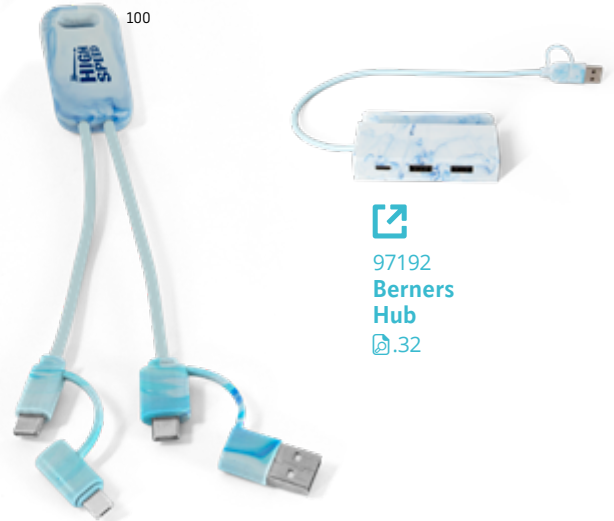

103

Bertozzi 97146

Καλώδιο υπερ-γρήγορης φόρτισης 6 σε 1 για φόρτιση έως δύο συσκευών ταυτόχρονα. Ένα ευέλικτο και πρακτικό καλώδιο με τις βασικές εισόδους και εξόδους που χρειάζεστε καθημερινά • Ανακυκλωμένο αλουμίνιο (20% rAL) και ανακυκλωμένο PET (4% rPET) | Είσοδος: USB-C (60W), USB-A (18W) | Εξόδος 1: USB-C (60W), Lightning (27W) | Εξόδος 2: USB-C (10W), 2 σε 1 microUSB και Lightning (10W) | Υπερ-γρήγορη

1000 x 25 mm | Θέκη: 155 x 40 x 30 mm | PDP, LSR

Κατασκευασμένο από ανακυκλωμένα καπάκια, δίνοντας ένα μοναδικό αποτέλεσμα

System 97187 + **97186** = **SUPER FAST**

Σετ που περιλαμβάνει καλώδιο υπερ-γρήγορης φόρτισης και 3 αντάπτορες. Η θήκη λειτουργεί επίσης ως βάση για κινητό τηλέφωνο. Η λύση 6 σε 1 που προσαρμόζεται σε όλες τις συσκευές • Ανακυκλωμένο ABS (100% rABS) | Καλώδιο: Υπερ-γρήγορης Αντάπτορες: USB-C/USB-A; USB-C/microUSB; USB-C/Lightning | Υπερ-γρήγορη φόρτιση και μεταφορά δεδομένων, 3 θέσεις αποθήκευσης για κάρτες nanoSIM, microSIM και microSD

📏 Ø84 x 10 mm | Θήκη: 84 x 11 x 85 mm **DUV, PDP**

Berners 97191 + **97186** = **SUPER FAST**

Εξαιρετικά γρήγορο καλώδιο 6 σε 1 με όλες τις εισόδους που χρειάζεστε για την καθημερινότητά σας. Κατασκευασμένο από ανακυκλωμένα καπάκια και χρησιμοποιώντας μια ειδική διαδικασία, κάθε μονάδα έχει ένα μοναδικό και ξεχωριστό σχεδιασμό • Υλικό: Ανακυκλωμένο PET (100% rPET) | Καλώδιο: Εξαιρετικά γρήγορο USB-C/USB-C (65W) | Είσοδος: USB-C με προσαρμογέα USB-A | Έξοδος: USB-C και προσαρμογέας microUSB-Lightning 2 σε 1 (10W) | Μήκος: 200 mm | Συσκευασία: Κουτί δώρου από χαρτί Kraft