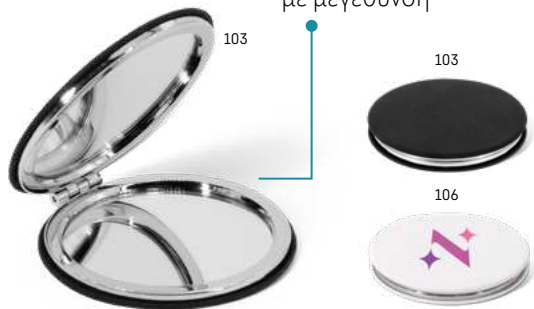

Διπλός καθρέφτης
με μεγέθυνση

Freya 95112

- Στρογγυλός διπλής όψης καθρέφτης με ματ επιφάνεια PU στο εξωτερικό και με ταλλικό πλαίσιο στο εσωτερικό. Η μία πλευρά του καθρέφτη είναι κανονική, ενώ η άλλη με μεγέθυνση. Παρέχεται σε κουτί δώρου.

📏 Ø70 mm | Box: 80 x 80 x 15 mm / **DUV**, LSR, SCR, PDP