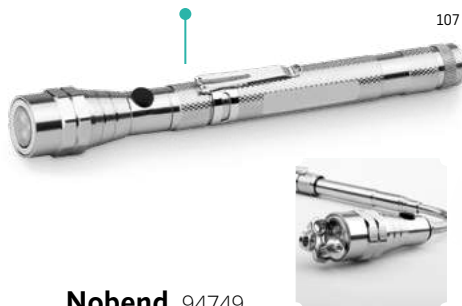

Επεκτάσιμη και ευέλικτη

103 104 105

Zoomin 94758

Φακός αλουμινίου με λειτουργία ζουμ με 3 λειτουργίες φωτισμού, λαμπτήρα LED 1 W (60 lumens) και λαβή. Περιλαμβάνει 3 μπαταρίες AAA. Διατίθεται σε συσκευασία δώρου.

Ø33 x 103 mm | Κουτί: 115 x 43 x 40 mm

Nobend 94749

Επεκτάσιμος και εύκαμπτος μεταλλικός φακός LED με 3 LED (13 lumens), μαγνήτη στην άκρη και κλιπ. Περιλαμβάνει 4 μπαταρίες λιθίου LR44. Διατίθεται σε κουτί.

Ø22 x 175 mm | Κουτί: 25 x 25 x 174 mm

Granja 94738

Φακός αλουμινίου με LED 1 W (105 lumens). Περιλαμβάνει 2 μπαταρίες AA και διατίθεται σε συσκευασία δώρου.

Ø29 x 163 mm | Κουτί: 35 x 175 x 35 mm