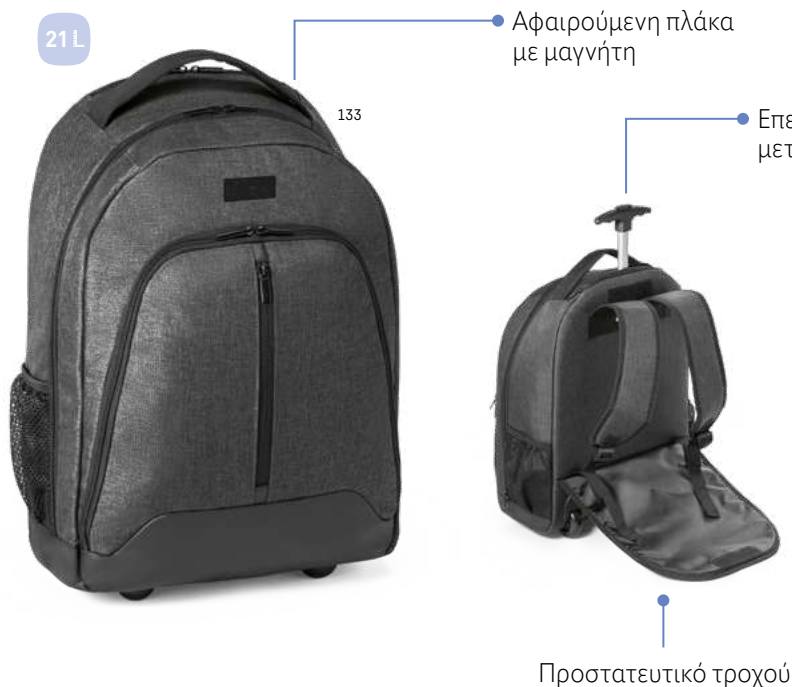

Καροτσάκια ταξιδιού

Οι ευρύχωρες θήκες του σας επιτρέπουν να οργανώσετε όλα όσα χρειάζεστε στα ταξίδια σας.

Eindhoven 92145

Ένα σακίδιο με τροχούς για φορητούς υπολογιστές που προσαρμόζεται στις διαφορετικές στιγμές της καθημερινότητάς σας. Ως σακίδιο πλάτης εγγυάται μεγαλύτερη κινητικότητα, ενώ ως τρόλει προσφέρει μεγαλύτερη ευκολία όταν ταξιδεύετε σε μεγαλύτερες αποστάσεις. Περιλαμβάνει αφαιρούμενη μεταλλική πλάκα με μαγνήτη για εύκολη εξατομίκευση • Εξωτερικό υλικό: πολυεστέρας υψηλής πυκνότητας 600D | Θήκη υπολογιστή: 15,6 ίντσες | 1 κύρια θήκη | 2 μπροστινές θήκες με φερμουάρ και 2 πλαϊνές θήκες από πλέγμα | Προστατευτικό τροχών με επένδυση, μεταλλική λαβή με δυνατότητα επέκτασης, αφαιρούμενη μεταλλική πλάκα για εξατομίκευση

📏 340 x 430 x 170 mm | Ταμπελάκι: 50 x 20 mm / TRD, LSR, TRS