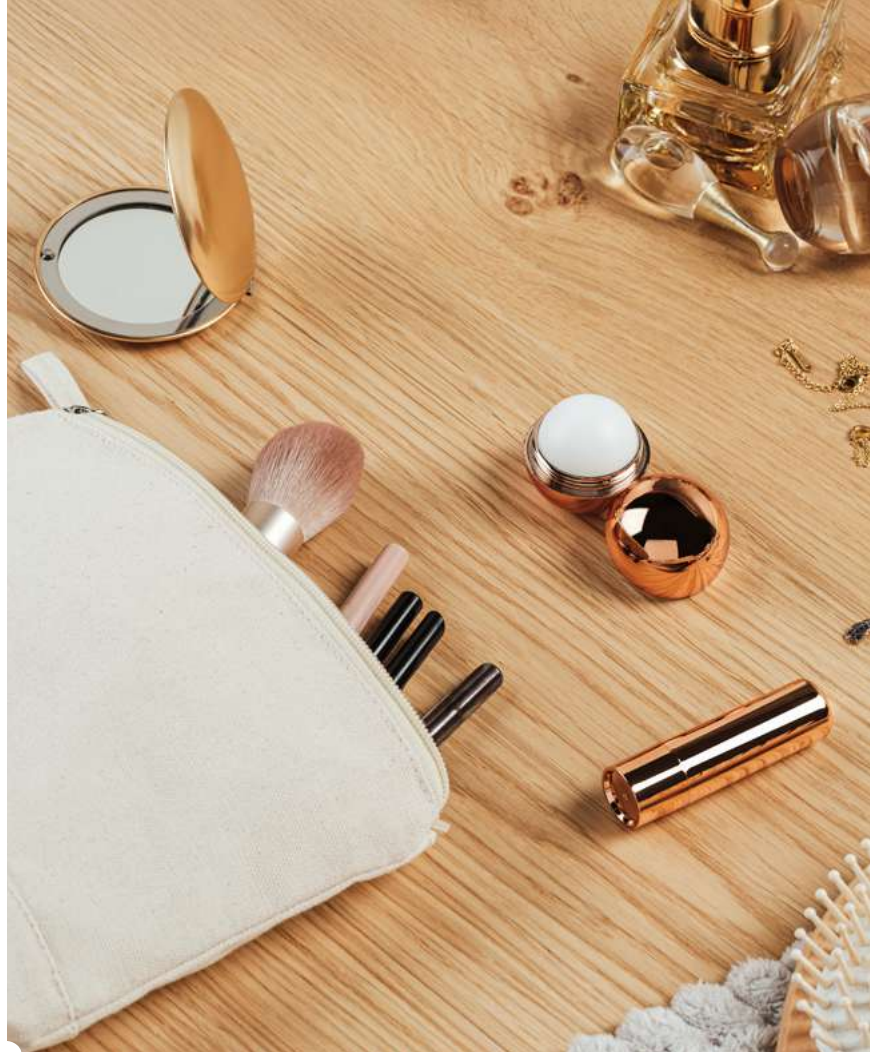

Διπλός καθρέφτης με μεγέθυνση και μαγνητικό κλείσιμο