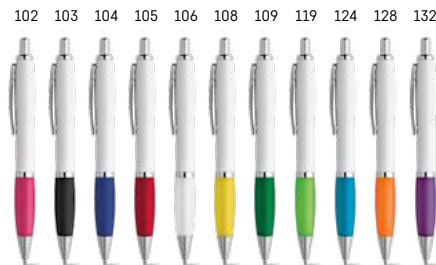

Swing 91019

- Στυλό ABS με αλουμινίου κλιπ και χρωματιστό αντιολισθητικό. Μπλε μελάνι.
- $\uparrow$ Ø12 x 140 mm PDP

- **Move 81132**
- Διαθέσιμα χρώματα: 102, 103, 104, 105, 106, 108, 109, 119, 124, 128, 132

- **Move Bk 81161**
- Διαθέσιμα χρώματα: 104, 105, 106, 109, 124

Στυλό ABS στυλό με κλιπ και μεταλλικές σημειώσεις. Λευκό σώμα με χρωματιστό αντιολισθητικό. Διατίθεται σε μεγάλη γκάμα χρωμάτων. Μαύρο μελάνι.

$\uparrow$ Ø12 x 140 mm DUP