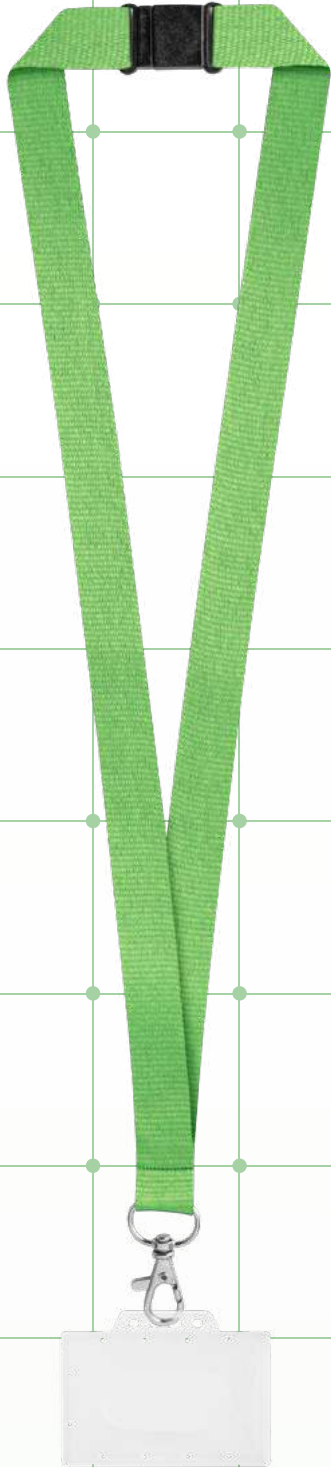

CONNECT'IN