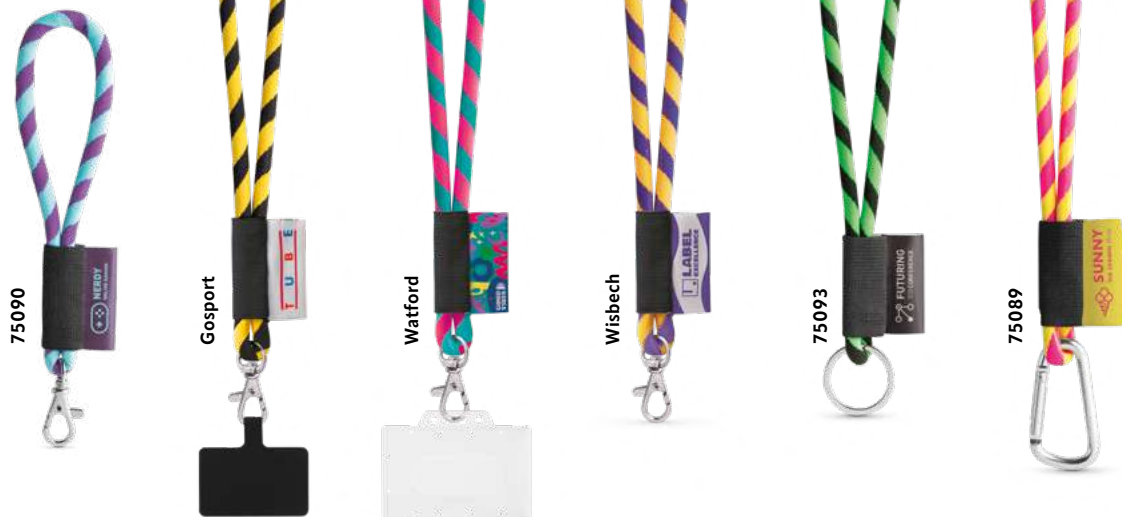

24 χρώματα διαθέσιμα σε απόθεμα

Gosport 94424

Εξατομικευμένο κορδόνι από πολυαμίδιο. Διατίθεται σε 24 βασικά χρώματα για εξατομίκευση. Αυτό το μακρύ κορδόνι Tube περιλαμβάνει τα ακόλουθα αξεσουάρ και πρόσθετα: μαύρο ελαστικό, ετικέτα εξάχνωσης 43 x 22 mm, καραμπίνη βασικού τύπου και θήκη για κινητό τηλέφωνο 65 x 41 mm. Κατασκευάζεται στην Ευρώπη. Οι αναφερόμενες τιμές περιλαμβάνουν την εξατομίκευση με εξάχνωση στην ετικέτα.

📏 Ø7 x 470 mm 🏭 SUB

Watford 94423

Προσαρμοσμένο κορδόνι από πολυαμίδιο. Διατίθεται σε 24 βασικά χρώματα για προσαρμογή. Αυτό το μακρύ κορδόνι περιλαμβάνει τα ακόλουθα αξεσουάρ και πρόσθετα: μαύρο ελαστικό, ετικέτα εξάχνωσης 43 x 22 mm, τυπικό καραμπίνη, κούμπωμα ασφαλείας Ø7 και άκαμπτη θήκη καρτών 86 x 54 mm. Κατασκευάζεται στην Ευρώπη. Οι τιμές που εμφανίζονται περιλαμβάνουν την προσαρμογή εξάχνωσης στην ετικέτα.

📏 Ø7 x 470 mm 🏭 SUB

Wisbech 94422

Προσαρμοσμένο κορδόνι από πολυαμίδιο. Διατίθεται σε 24 βασικά χρώματα για προσαρμογή. Αυτό το μακρύ κορδόνι περιλαμβάνει τα ακόλουθα αξεσουάρ και πρόσθετα: μαύρο ελαστικό, ετικέτα εξάχνωσης 43 x 22 mm, τυπικό καραμπίνη και κούμπωμα ασφαλείας Ø6 mm. Κατασκευάζεται στην Ευρώπη. Οι τιμές περιλαμβάνουν την προσαρμογή εξάχνωσης στην ετικέτα.

📏 Ø7 x 470 mm 🏭 SUB

75090

Custom Lanyard από πολυαμίδιο με 24 στάνταρ χρώματα διαθέσιμα για προσαρμογή. Περιλαμβάνει τα ακόλουθα αξεσουάρ και πρόσθετα: μαύρο ελαστικό, 43 x 15 mm ετικέτα sublimation και ένα μικρό καραμπίνη 9 mm. Κατασκευάζεται στην Ευρώπη.

📏 Ø7 x 150 mm 🏭 SUB

75093

Custom Lanyard μακρής σωλήνας σε πολυαμίδιο με 24 τυπικά χρώματα διαθέσιμα για προσαρμογή. Περιλαμβάνει τα ακόλουθα αξεσουάρ και πρόσθετα: μαύρο ελαστικό. Ετικέτα sublimation 43 x 15 mm και ένα Ø32mm δαχτυλίδι. Κατασκευάζεται στην Ευρώπη.

📏 Ø7 x 470 mm 🏭 SUB

75089

Custom Lanyard μακρής σωλήνας σε πολυαμίδιο με 24 στάνταρ χρώματα διαθέσιμα για προσαρμογή. Περιλαμβάνει τα ακόλουθα αξεσουάρ και πρόσθετα: μαύρο ελαστικό. Ετικέτα sublimation 43 x 22 mm. Μεταλλικός γάντζος 55 mm και κλειδαριά ασφαλείας Ø7 mm. Κατασκευάζεται στην Ευρώπη.

📏 Ø7 x 470 mm 🏭 SUB