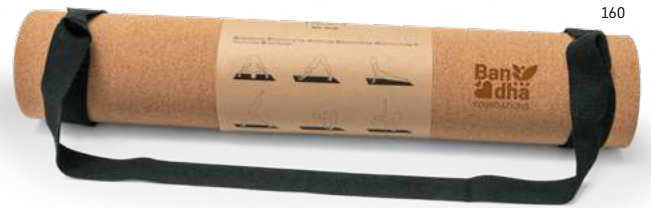

160

Geres 98138

Στρώμα άσκησης για γιόγκα από φελλό και ΤΡΕ. Πάχος έως 3,7 mm. Περιλαμβάνει μια λαβή που μπορεί να χρησιμοποιηθεί για με ταφορά ή άσκηση και μια χάρτινη σακούλα που απεικονίζει τις ασκήσεις που μπορείτε να κάνετε με το στρώμα.

📏 Κλειστό: Ø100 x 610 mm | Ανοιχτό: 1830 x 610 x 3,7 mm 🏆 **LSR**, TXP, TRS