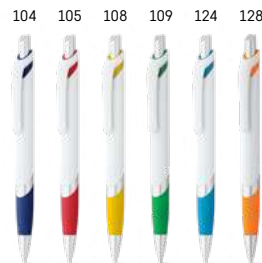

✎ Ø8 x 126 mm **PDP**

Camila 81168

✎ Στυλό σε ίνες αχύρου σίτου και ABS με κλιπ, διατίθεται σε διάφορα χρώματα.

✎ Ø10 x 141 mm **SRC**, PDP

Boop 81129

- Στυλό ABS με μηχανισμό κλιπ και περιστροφής.
- ∅11 x 147 mm
-
-