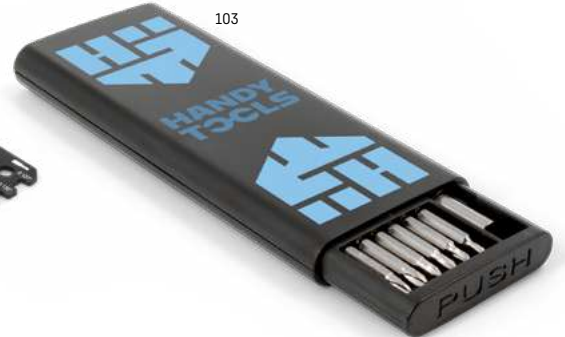

Atom 98167

Σετ καταβιδιών με μαγνητικές μύτες που μπορούν να αντικατασταθούν ανάλογα με τις ανάγκες σας. Το κουτί είναι κατασκευασμένο από ανακυκλωμένο ABS (100% rABS), διαθέτει μαγνητικό κλείσιμο και άνοιγμα με κουμπιά πίεσης και περιλαμβάνει 1 λαβή καταβιδιού και 24 μύτες από ανθρακούχο χάλυβα. Διατίθεται σε χάρτινη συσκευασία δώρου.

📏 166 x 67 x 18 mm 🚚 DUV, SCR, PDP