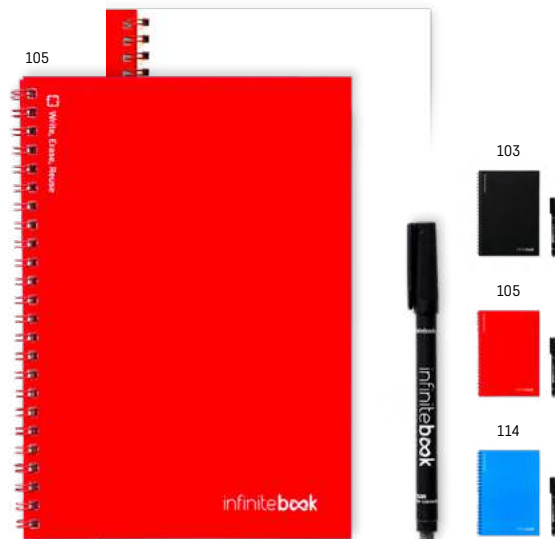

173 τόνους χαρτιού

1 903 δέντρα

1 άπειρο σημειωματάριο = περισσότερα από 100 συμβατικά σημειωματάρια

Infinitebook Lined A5 33201

A5

Σημειωματάριο A5 - «Infinitebook» - με εύκαμπτο εξώφυλλο και ασορτί χρωματιστούς κρίκους. Περιέχει 15 απλές σελίδες τύπου πίνακα και έναν μαύρο μαρκαδόρο. Αυτό το σημειωματάριο επιτρέπει την εύκολη γραφή και διαγραφή και αποτελεί μια πρακτική λύση για την ελαχιστοποίηση της κατανάλωσης χαρτιού. Κατασκευάζεται στην Ευρώπη. Παραδίδεται σε φάκελο από χαρτί κραφτ με αυτοκόλλητο.

148 x 210 mm STI, SCR

Infinitebook Plain A5 33200

A5

Σημειωματάριο A5 - «Infinitebook» - με εύκαμπτο εξώφυλλο και ασορτί χρωματιστούς κρίκους. Περιέχει 15 απλές σελίδες τύπου πίνακα και έναν μαύρο μαρκαδόρο. Αυτό το σημειωματάριο επιτρέπει την εύκολη γραφή και το σβήσιμο και αποτελεί μια πρακτική λύση για την ελαχιστοποίηση της κατανάλωσης χαρτιού. Κατασκευάζεται στην Ευρώπη. Παραδίδεται σε φάκελο από χαρτί κραφτ με αυτοκόλλητο.