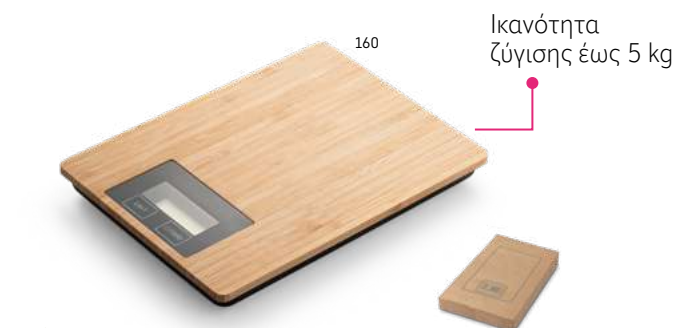

Ικανότητα ζύγισης έως 5 kg

160

Heisenberg 94312

- Ψηφιακή ζυγαριά κουζίνας από μπαμπού με λειτουργία Tare. Ικανότητα ζύγισης έως 5 kg. Περιλαμβάνει δύο μπαταρίες AAA.
- Παραδίδεται σε χάρτινο κουτί δώρου κραφτ.
- 145 x 200 x 17 mm LSR, SCR, LSR