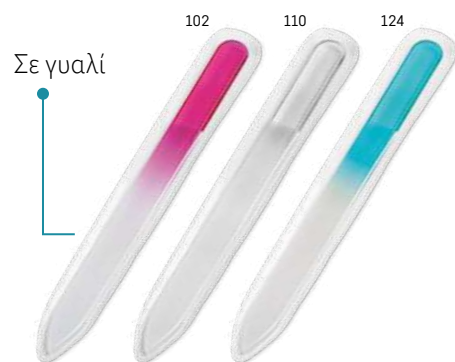

Σε γυαλί

Raspera 94861

- Λίμα νυχιών παρέχεται σε κουτί.

📏 12 x 140 x 3 mm / **DOM**, PDP