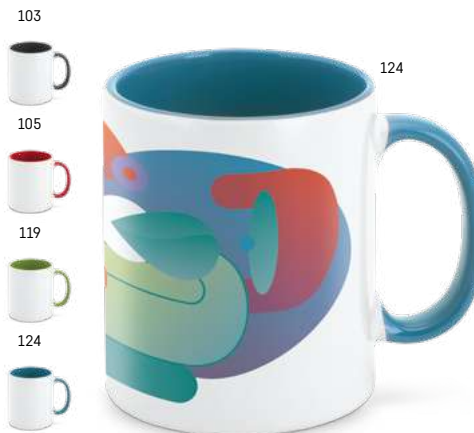

- Κεραμική κούπα. Αυτή η κούπα είναι ιδανική για sublimation. Χωρητικότητα έως 350 mL. Παράδεται σε κουτί δώρου.
- $\updownarrow$ Ø82 x 95 mm | Κουτί: 102 x 117 x 88 mm **SUB, PDP**