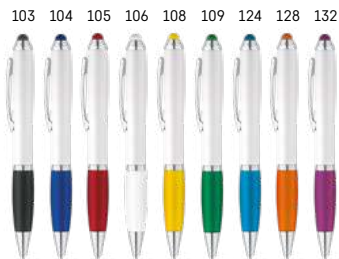

Sans 91634

- Στυλό ABS με μεταλλικό κλιπ και μηχανισμό περιστροφής. Κατάλληλο για χρήση σε συσκευές
- χάρη στην άκρη αφής και την άνετη γραφή με αντιολισθητική προστασία, διαθέσιμο σε μεγάλη γκάμα χρωμάτων. Μπλε μελάνι.
- $\uparrow$ Ø11 x 135 mm PDP

Swing rPET 91772

- Στυλό με μπίλια από ανακυκλωμένο PET (100% rPET) με μεταλλικό κλιπ. Διατίθεται σε μεγάλη γκάμα χρωμάτων. Μπλε μελάνι.
- $\uparrow$ Ø12 x 133 mm DUP

Swing 91019

- Στυλό ABS με αλουμινίου κλιπ και χρωματιστό αντιολισθητικό. Μπλε μελάνι.
- $\uparrow$ Ø12 x 140 mm PDP

- **Move 81132**
- Διαθέσιμα χρώματα: 102, 103, 104, 105, 106, 108, 109, 119, 124, 128, 132

- **Move Bk 81161**
- Διαθέσιμα χρώματα: 104, 105, 106, 109, 124

Στυλό ABS στυλό με κλιπ και μεταλλικές σημειώσεις. Λευκό σώμα με χρωματιστό αντιολισθητικό. Διατίθεται σε μεγάλη γκάμα χρωμάτων. Μαύρο μελάνι.

$\uparrow$ Ø12 x 140 mm DUP