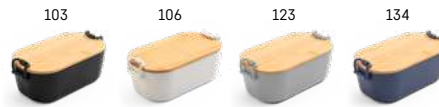

Mahleb 94390

Αεροστεγές δοχείο από PP με καπάκι από μπαμπού και πλευρικά κλιπ ασφαλείας. Κατάλληλο για πλυντήριο πιάτων και φούρνο μικροκυμάτων, αφού αφαιρεθεί το καπάκι. Χωρητικότητα έως 1 L.

200 x 107 x 70 mm **DUV**, PDP, SCR, LSR