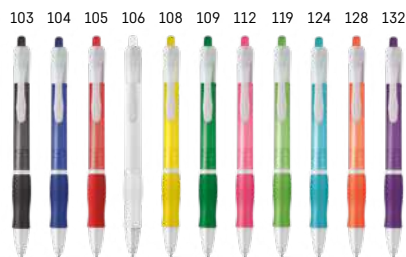

Slim 91247

- Διαθέσιμα χρώματα: 103, 104, 105, 106, 108, 109, 112, 119, 124, 128, 132

Slim Bk 81160

- Διαθέσιμα χρώματα: 103, 104, 105, 106, 108, 109, 112, 119, 124, 128
- Αντιολισθητικό στυλό ABS με μπίλια διαθέσιμο σε ποικιλία χρωμάτων με κλιπ. Μαύρο μελάνι.
- ∅10 x 145 mm