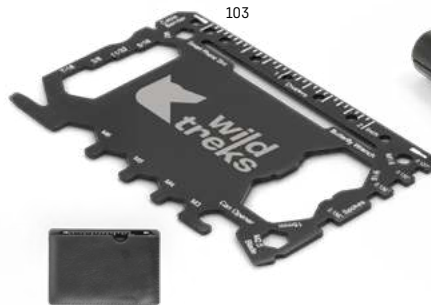

Peebles 98166

Πολυλειτουργική κάρτα από ανοξείδωτο ατσάλι. Περιλαμβάνει 20 λειτουργίες: ανοιχτήρι μπουκαλιών, καταβίδια διαφόρων μεγεθών, εξάγωνα κλειδιά διαφόρων μεγεθών, κοπίδι, χαρτοκόπτη, αποσυνδετήρα συρραφίδων, μαχαίρι και χάρακα. Παρέχεται σε θήκη από PU.

📏 80 x 53 mm | Θήκη: 93 x 65 mm
🚚 TRS, LSR, DUV, SCR, PDP, TRD